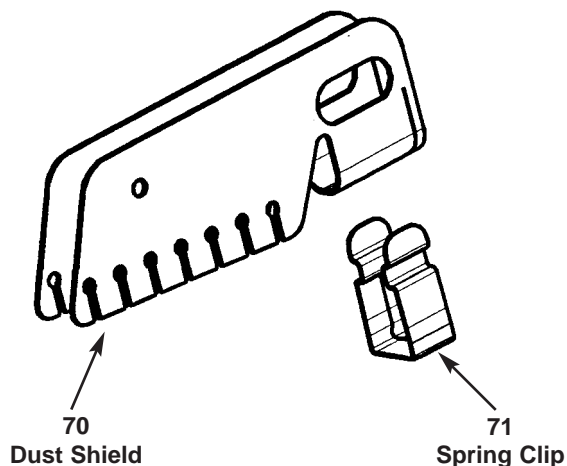

**ACCESSORIES AVAILABLE**  
**ACCESORIOS DISPONIBLES**  
**ACCESSOIRES DISPONIBLES**

BC601	4OZ. BOSTITCH AIR-TOOL LUBRICANT
BC602	1 PINT BOSTITCH AIR-TOOL LUBRICANT
BC603	1 PINT BOSTITCH "WINTER FORMULA" AIR-TOOL LUBRICANT
BC604	1 QUART BOSTITCH AIR-TOOL LUBRICANT
851385	LOCITE GRADE 242 (.02 OZ.)
N80K2	REMOTE CONTROL KIT
115262	SOFTFOOT